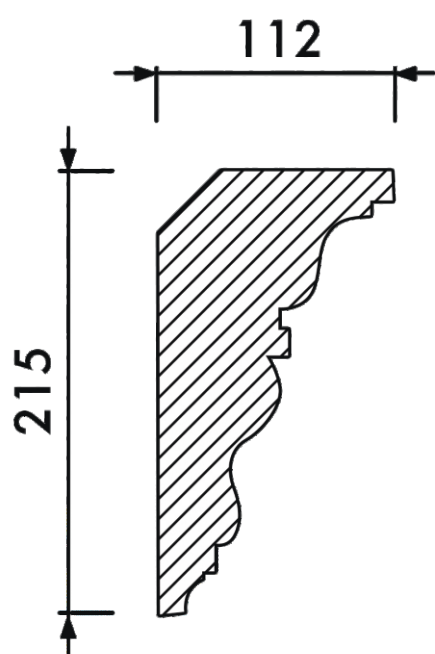

Карниз К-090

| | |
|----------|--------|
| Высота | 215 мм |
| Ширина | 112 мм |
| Длина | 1 м |
| Материал | Гипс |